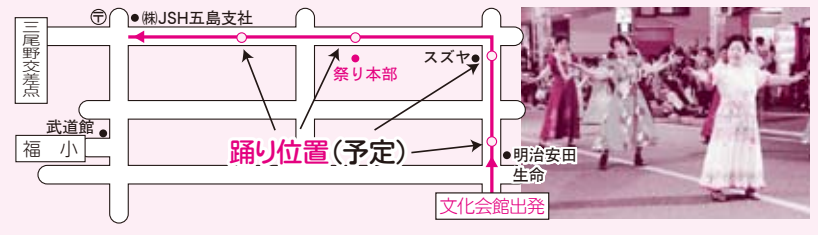

(28日)市内園児パレード・育成協(小・中学生)総踊りコース 五島椿音頭パレード

(29日)五島さのさコース

(29日)神輿巡行・三井楽自衛隊龍踊り・市民総踊りコース

9月29日(日)

時間	イベント	会場
13:00~	バザー&地元出店	福江商店街連盟駐車場
13:00~14:00	神輿巡行(天満神社)	商店街巡回 文化会館→新栄町通り→ 本町通り(株JSH五島支社前)
14:00~15:00	五島さのさ	市中パレード はたなか前→新栄町通り→ 本町通り(株JSH五島支社前)
14:00~16:00	炎上太鼓・恵プラザこども園	本町商店街 (本部前、山本海産物前)
15:00~16:00	三井楽自衛隊龍踊り・市民総踊り	市中パレード 文化会館→新栄町通り→ 本町通り(株JSH五島支社前)
10:00~13:00 14:00~15:00 15:00~17:40	炎上太鼓	商店街巡回 祭り本部前
18:00~19:00	フラダンス	商店街巡回 文化会館→新栄町通り→ 本町通り(株JSH五島支社前)
18:40~20:30	ネプタ・白龍巡行	市中パレード
20:30~21:10	花火大会	福江港

(29日)炎上太鼓・恵プラザこども園コース

(29日)フラダンスコース

(28日・29日)ネプタ・白龍巡行コース

9月28日・29日 駐車場開放

五島振興局
五島市役所
末広公園
カトリック福江教会
福江郵便局

福江商店街連盟駐車場の ご利用について

9月27日・28日・29日は
福江みなとまつりイベント開催のため福江商店街連盟駐車場の
ご利用は出来ません
のでよろしくご協力ください。

9月28日(土) 29日(日)のバスのご案内