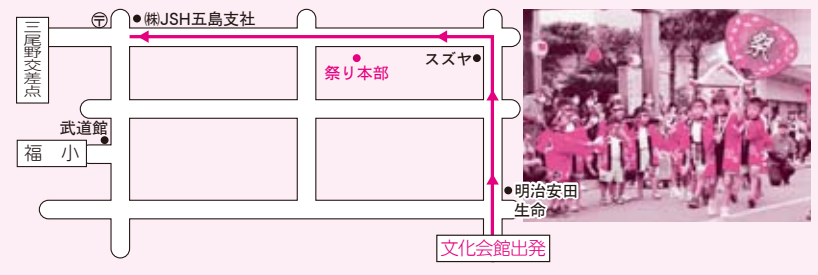

福江みなとまつり スケジュール・コースご案内

※イベント、時間帯について
変更する場合があります。

9月28日(土)

時間	イベント	会場
13:00~	バザー&地元出店	福江商店街連盟駐車場
13:00~16:00 最終受付 15:30	巡視船 ふくえ一般公開	福江港 大波止岸壁
13:30~13:50	マリア太鼓	祭り本部前
13:50~14:30	市内園児パレード	商店街巡回 文化会館→新栄町通り→ 本町通り(株JSH五島支社前)
14:30~16:00	育成協(小・中学生)総踊り	商店街巡回 文化会館→新栄町通り→ 本町通り(株JSH五島支社前)
16:00~16:30	少林寺拳法	福江商店街連盟駐車場
18:00~19:00	五島椿音頭パレード	商店街巡回 文化会館→新栄町通り→ 本町通り(株JSH五島支社前)
18:30~	ラウム ジャックダンススクール	福江商店街連盟駐車場
18:40~21:00	ネプタ・白龍巡行	市中パレード

(28日)市内園児パレード・育成協(小・中学生)総踊りコース 五島椿音頭パレード

(29日)五島さのさコース

(29日)神輿巡行・三井楽自衛隊龍踊り・市民総踊りコース

9月29日(日)

時間	イベント	会場
13:00~	バザー&地元出店	福江商店街連盟駐車場
13:00~14:00	神輿巡行(天満神社)	商店街巡回 文化会館→新栄町通り→ 本町通り(株JSH五島支社前)
14:00~15:00	五島さのさ	市中パレード はたなか前→新栄町通り→ 本町通り(株JSH五島支社前)
14:00~16:00	炎上太鼓・恵プラザこども園	本町商店街 (本部前、山本海産物前)
15:00~16:00	三井楽自衛隊龍踊り・市民総踊り	市中パレード 文化会館→新栄町通り→ 本町通り(株JSH五島支社前)
10:00~13:00 14:00~15:00 15:00~17:40	炎上太鼓	商店街巡回 祭り本部前
18:00~19:00	フラダンス	商店街巡回 文化会館→新栄町通り→ 本町通り(株JSH五島支社前)
18:40~20:30	ネプタ・白龍巡行	市中パレード
20:30~21:10	花火大会	福江港