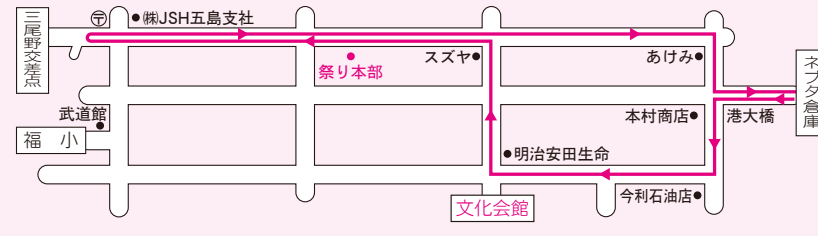

福江みなとまつり スケジュール・コースご案内

※イベント、時間帯について
変更する場合があります。

9月28日(土)

時間	イベント	会場
13:00~	バザー&地元出店	福江商店街連盟駐車場
13:00~16:00 最終受付 15:30	巡視船 ふくえ一般公開	福江港 大波止岸壁
13:30~13:50	マリア太鼓	祭り本部前
13:50~14:30	市内園児パレード	商店街巡回 文化会館→新栄町通り→ 本町通り(株JSH五島支社前)
14:30~16:00	育成協(小・中学生)総踊り	商店街巡回 文化会館→新栄町通り→ 本町通り(株JSH五島支社前)
16:00~16:30	少林寺拳法	福江商店街連盟駐車場
18:00~19:00	五島椿音頭パレード	商店街巡回 文化会館→新栄町通り→ 本町通り(株JSH五島支社前)
18:30~	ラウム ジャックダンススクール	福江商店街連盟駐車場
18:40~21:00	ネプタ・白龍巡行	市中パレード

(28日)市内園児パレード・育成協(小・中学生)総踊りコース 五島椿音頭パレード

(29日)五島さのさコース

(29日)神輿巡行・三井楽自衛隊龍踊り・市民総踊りコース

9月29日(日)

時間	イベント	会場
13:00~	バザー&地元出店	福江商店街連盟駐車場
13:00~14:00	神輿巡行(天満神社)	商店街巡回 文化会館→新栄町通り→ 本町通り(株JSH五島支社前)
14:00~15:00	五島さのさ	市中パレード はたなか前→新栄町通り→ 本町通り(株JSH五島支社前)
14:00~16:00	炎上太鼓・恵プラザこども園	本町商店街 (本部前、山本海産物前)
15:00~16:00	三井楽自衛隊龍踊り・市民総踊り	市中パレード 文化会館→新栄町通り→ 本町通り(株JSH五島支社前)
10:00~13:00 14:00~15:00 15:00~17:40	炎上太鼓	商店街巡回 祭り本部前
18:00~19:00	フラダンス	商店街巡回 文化会館→新栄町通り→ 本町通り(株JSH五島支社前)
18:40~20:30	ネプタ・白龍巡行	市中パレード
20:30~21:10	花火大会	福江港

(29日)炎上太鼓・恵プラザこども園コース

(29日)フラダンスコース

(28日・29日)ネプタ・白龍巡行コース

9月28日・29日 駐車場開放

五島振興局
五島市役所
末広公園
カトリック福江教会
福江郵便局

福江商店街連盟駐車場の ご利用について

9月27日・28日・29日は
福江みなとまつりイベント開催のため福江商店街連盟駐車場の
ご利用は出来ません
のでよろしくご協力ください。

9月28日(土) 29日(日)のバスのご案内

- 午後1時以降の便は、新栄町、本町通り、お濠前の各停留所には止まりません。
臨時停留所/下り、上りとも松本耳鼻科車庫前となります。
- 戸岐、檜の浦線の午後1時以降の便は、迂回運行の為、カンパーナホテル前停、新栄町停、江川橋停には止まりません。
臨時停留所/下り、上りともGOTO TSUBAKI HOTEL前となります。
- 29日(日)の福江発15時05分三井楽線のみ『大波止→五島高校前→十八親和銀行前』となります。