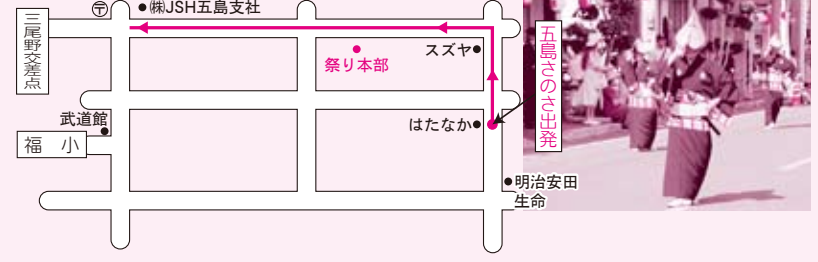

福江みなとまつり スケジュール・コースご案内

※イベント、時間帯について
変更する場合があります。

9月28日(土)

時間	イベント	会場
13:00~	バザー&地元出店	福江商店街連盟駐車場
13:00~16:00 最終受付 15:30	巡視船 ふくえ一般公開	福江港 大波止岸壁
13:30~13:50	マリア太鼓	祭り本部前
13:50~14:30	市内園児パレード	商店街巡回 文化会館→新栄町通り→ 本町通り(株JSH五島支社前)
14:30~16:00	育成協(小・中学生)総踊り	商店街巡回 文化会館→新栄町通り→ 本町通り(株JSH五島支社前)
16:00~16:30	少林寺拳法	福江商店街連盟駐車場
18:00~19:00	五島椿音頭パレード	商店街巡回 文化会館→新栄町通り→ 本町通り(株JSH五島支社前)
18:30~	ラウム ジャックダンススクール	福江商店街連盟駐車場
18:40~21:00	ネプタ・白龍巡行	市中パレード

(28日)市内園児パレード・育成協(小・中学生)総踊りコース 五島椿音頭パレード

(29日)五島さのさコース

(29日)神輿巡行・三井楽自衛隊龍踊り・市民総踊りコース

9月29日(日)

時間	イベント	会場
13:00~	バザー&地元出店	福江商店街連盟駐車場
13:00~14:00	神輿巡行(天満神社)	商店街巡回 文化会館→新栄町通り→ 本町通り(株JSH五島支社前)
14:00~15:00	五島さのさ	市中パレード はたなか前→新栄町通り→ 本町通り(株JSH五島支社前)
14:00~16:00	炎上太鼓・恵プラザこども園	本町商店街 (本部前、山本海産物前)
15:00~16:00	三井楽自衛隊龍踊り・市民総踊り	市中パレード 文化会館→新栄町通り→ 本町通り(株JSH五島支社前)
10:00~13:00 14:00~15:00 15:00~17:40	炎上太鼓	商店街巡回 祭り本部前
18:00~19:00	フラダンス	商店街巡回 文化会館→新栄町通り→ 本町通り(株JSH五島支社前)
18:40~20:30	ネプタ・白龍巡行	市中パレード
20:30~21:10	花火大会	福江港