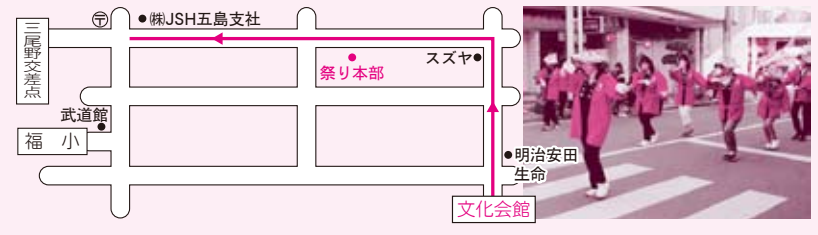

福江みなとまつり スケジュール・コースご案内

※イベント、時間帯について
変更する場合があります。

9月28日(土)

時間	イベント	会場
13:00~	バザー&地元出店	福江商店街連盟駐車場
13:00~16:00 最終受付 15:30	巡視船 ふくえ一般公開	福江港 大波止岸壁
13:30~13:50	マリア太鼓	祭り本部前
13:50~14:30	市内園児パレード	商店街巡回 文化会館→新栄町通り→ 本町通り(株JSH五島支社前)
14:30~16:00	育成協(小・中学生)総踊り	商店街巡回 文化会館→新栄町通り→ 本町通り(株JSH五島支社前)
16:00~16:30	少林寺拳法	福江商店街連盟駐車場
18:00~19:00	五島椿音頭パレード	商店街巡回 文化会館→新栄町通り→ 本町通り(株JSH五島支社前)
18:30~	ラウム ジャックダンススクール	福江商店街連盟駐車場
18:40~21:00	ネプタ・白龍巡行	市中パレード

(28日)市内園児パレード・育成協(小・中学生)総踊りコース 五島椿音頭パレード

(29日)五島さのさコース

(29日)神輿巡行・三井楽自衛隊龍踊り・市民総踊りコース

9月29日(日)

時間	イベント	会場
13:00~	バザー&地元出店	福江商店街連盟駐車場
13:00~14:00	神輿巡行(天満神社)	商店街巡回 文化会館→新栄町通り→ 本町通り(株JSH五島支社前)
14:00~15:00	五島さのさ	市中パレード はたなか前→新栄町通り→ 本町通り(株JSH五島支社前)
14:00~16:00	炎上太鼓・恵プラザこども園	本町商店街 (本部前、山本海産物前)
15:00~16:00	三井楽自衛隊龍踊り・市民総踊り	市中パレード 文化会館→新栄町通り→ 本町通り(株JSH五島支社前)
10:00~13:00 14:00~15:00 15:00~17:40	炎上太鼓	商店街巡回 祭り本部前
18:00~19:00	フラダンス	商店街巡回 文化会館→新栄町通り→ 本町通り(株JSH五島支社前)
18:40~20:30	ネプタ・白龍巡行	市中パレード
20:30~21:10	花火大会	福江港