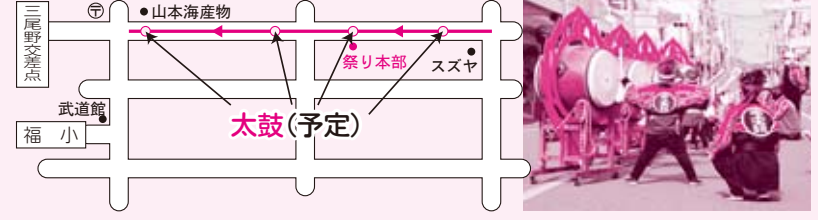

(28日)市内園児パレード・育成協(小・中学生)総踊りコース 五島椿音頭パレード

(29日)五島さのさコース

(29日)神輿巡行・三井楽自衛隊龍踊り・市民総踊りコース

9月29日(日)

時間	イベント	会場
13:00~	バザー&地元出店	福江商店街連盟駐車場
13:00~14:00	神輿巡行(天満神社)	商店街巡回 文化会館→新栄町通り→ 本町通り(株JSH五島支社前)
14:00~15:00	五島さのさ	市中パレード はたなか前→新栄町通り→ 本町通り(株JSH五島支社前)
14:00~16:00	炎上太鼓・恵プラザこども園	本町商店街 (本部前、山本海産物前)
15:00~16:00	三井楽自衛隊龍踊り・市民総踊り	市中パレード 文化会館→新栄町通り→ 本町通り(株JSH五島支社前)
10:00~13:00 14:00~15:00 15:00~17:40	炎上太鼓	商店街巡回 祭り本部前
18:00~19:00	フラダンス	商店街巡回 文化会館→新栄町通り→ 本町通り(株JSH五島支社前)
18:40~20:30	ネプタ・白龍巡行	市中パレード
20:30~21:10	花火大会	福江港

(29日)炎上太鼓・恵プラザこども園コース

(29日)フラダンスコース

(28日・29日)ネプタ・白龍巡行コース

9月28日・29日 駐車場開放

五島振興局
五島市役所
末広公園
カトリック福江教会
福江郵便局

福江商店街連盟駐車場の ご利用について

9月27日・28日・29日は
福江みなとまつりイベント開催のため福江商店街連盟駐車場の
ご利用は出来ません
のでよろしくご協力ください。

9月28日(土) 29日(日)のバスのご案内