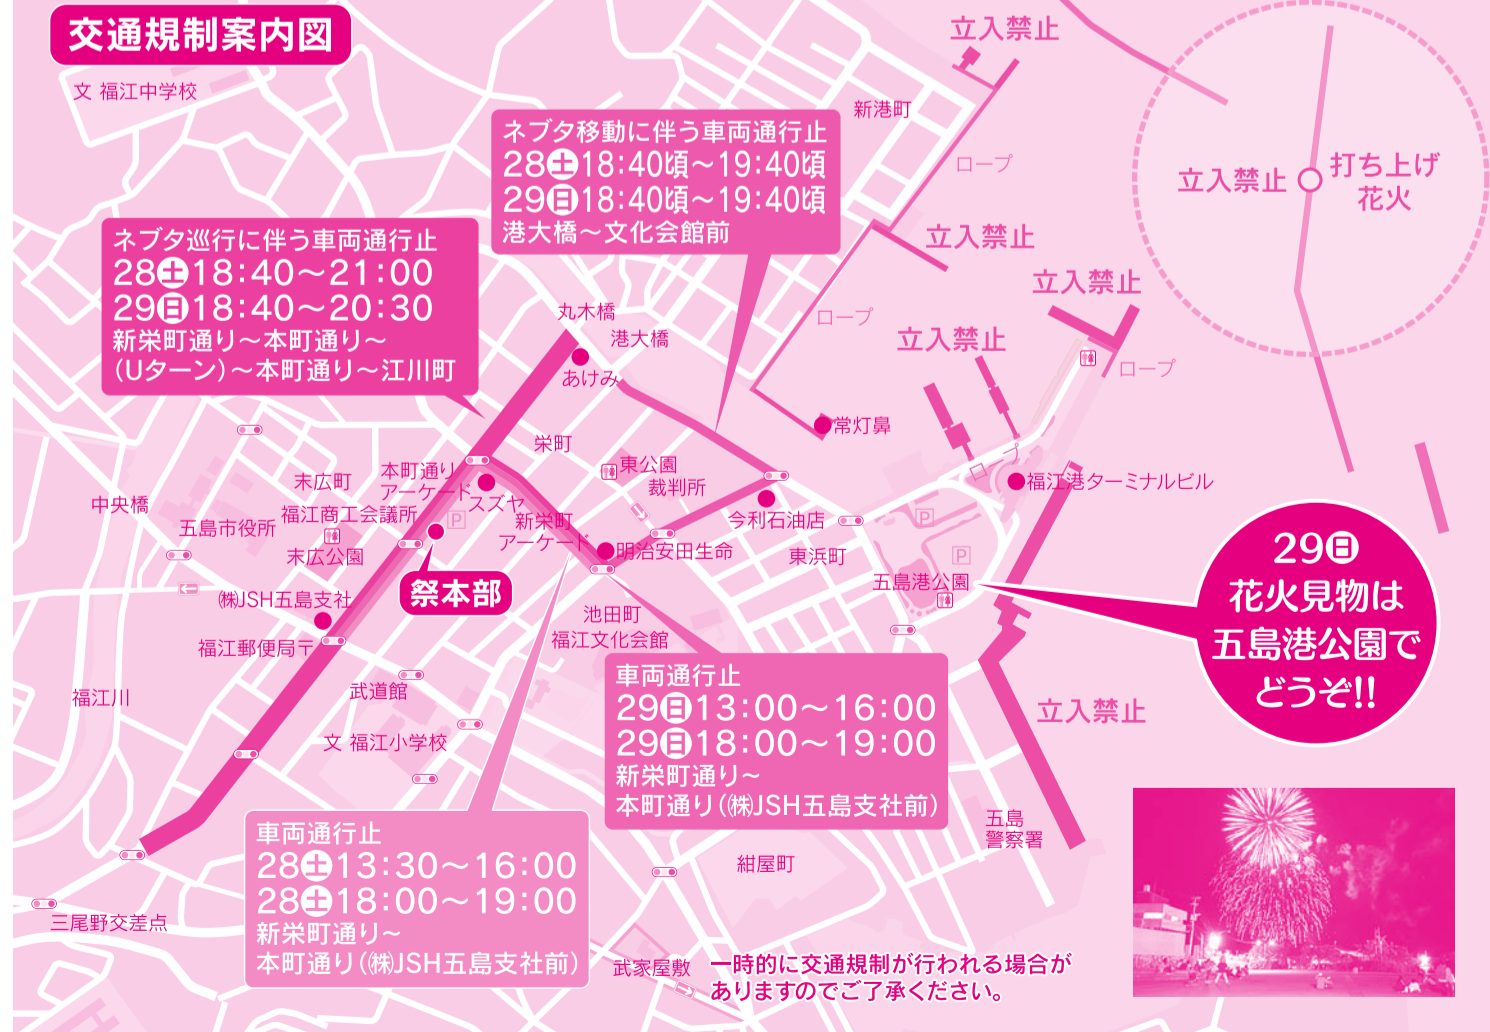

9/29日 花火がまつりを締めくくり彩りを添えます!!

時間	イベント	会場
13:00~	バザー&地元出店	福江商店街連盟駐車場
13:00~14:00	神輿巡行(天満神社)	商店街巡回 文化会館⇒新栄町通り⇒本町通り(株JSH五島支社前)
14:00~15:00	五島さのさ	市中パレード はたなか前⇒新栄町通り⇒本町通り(株JSH五島支社前)
14:00~16:00	炎上太鼓・恵プラザこども園	本町商店街(本部前、山本海産物前)
15:00~16:00	三井楽自衛隊龍踊り 市民総踊り	市中パレード 文化会館⇒新栄町通り⇒本町通り(株JSH五島支社前)
16:30~17:00	福岡跳人隊	福江商店街連盟駐車場
10:00~13:00 14:00~17:00 17:00~17:40	炎上太鼓	商店街巡回 祭り本部前
18:00~19:00	フラダンス	商店街巡回 文化会館⇒新栄町通り⇒本町通り(株JSH五島支社前)
18:40~20:30	ネブタ・白龍巡行	市中パレード
20:30~21:10	花火大会	福江港

花火大会 9/29日 20:30~21:10 会場:福江港

※雨天、荒天の場合、中止になることがありますので、あらかじめご了承ください。
※雨天の場合 30日(月)に順延

9月28日(土)・29日(日)は、福江みなとまつり開催のため下記のように交通規制を行います。
※期間中は、規制区域付近も混雑が予想されますので、ドライバーはご協力をお願いします。五島警察署・福江みなとまつり協賛会

9/28日 ※交通規制が伴う行事・規制時間・規制区画 ※行事終了後は、規制を解除致します。			9/29日 ※交通規制が伴う行事・規制時間・規制区画 ※行事終了後は、規制を解除致します。		
交通規制が伴う行事	規制時間	規制区画	交通規制が伴う行事	規制時間	規制区画
マリア太鼓	13:30~13:50		神輿巡行(天満神社)	13:00~14:00	
市内園児パレード	13:50~14:30	新栄町通り~本町通り(株JSH五島支社前)	五島さのさ	14:00~15:00	新栄町通り~本町通り(株JSH五島支社前)
育成協総踊り(小・中学生)	14:30~16:00	通行止	三井楽自衛隊龍踊り・市民総踊り	15:00~16:00	通行止
五島椿音頭パレード	18:00~19:00		フラダンス	18:00~19:00	
ネブタ・白龍巡行	18:40~21:00	新栄町通り~本町通り~(Uターンして)~本町通り~江川町 ※ネブタ移動に伴う通行止あり	ネブタ・白龍巡行	18:40~20:30	新栄町通り~本町通り~(Uターンして)~本町通り~江川町 ※ネブタ移動に伴う通行止あり

交通規制案内図

まつり期間中警察官待機所を設置します。

左右確認! 早めのライトと反射材 / 福江みなとまつり協賛会 TEL72-3108

長崎県五島市末広町8-4 福江商工会議所内 ※行事内容について、お気軽にお問い合わせ下さい。

福江みなとまつり・ネブタ巡行につきましては、多くの皆様のご厚意により協賛を頂きました。(お名前は裏面掲載)ありがとうございます。協賛各社名は裏面をご覧ください。